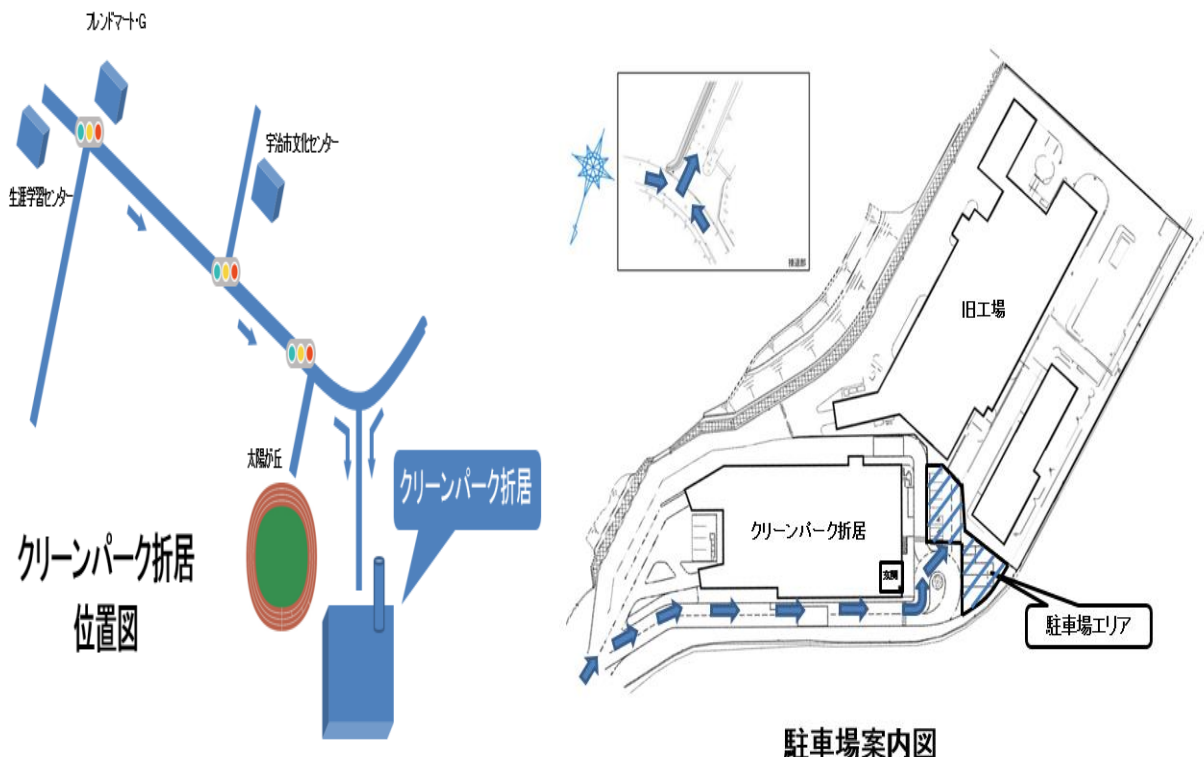

内 容

【クリーンパーク折居施設見学会】（当日申込）

1回目 10時から10時40分まで 先着20名

2回目 12時20分から13時まで 先着20名

【夏休み親子企画（体験教室）】（事前申込）

10時から15時まで（12時から13時まで昼休憩）

先着12組（3種類 各4組）

その他

- ・施設見学会は無料です。施設見学会の申し込みは当日、9時30分より受付を行います。また、見学会に参加できなくても施設は自由にご覧いただけます。見学のみのお来場もお待ちしています。
- ・夏休み親子企画（体験教室）は300円必要です。（台は別売り 100円）
- ・体験教室は事前に申し込みが必要です。受付は7月2日（火）8時30分より **エコ・ポート長谷山 0774-56-5556**まで申し込んでください。
- ・その他問い合わせ先 **クリーンパーク折居 0774-20-4799**
- ・当組合イメージキャラクター エネキンが出没します。

注意事項

- ・施設内での飲食は指定されている場所以外ではご遠慮ください。
- ・場内には、飲料自販機のみが設置されているだけです。
- ・体験見学コーナーは、譲り合って、ご利用いただけますようお願いいたします。

地 図 ・指定された場所以外の上場は固くお断りします。

右の QR コードから組合 HP、
Facebook にアクセスできます

HP

Facebook