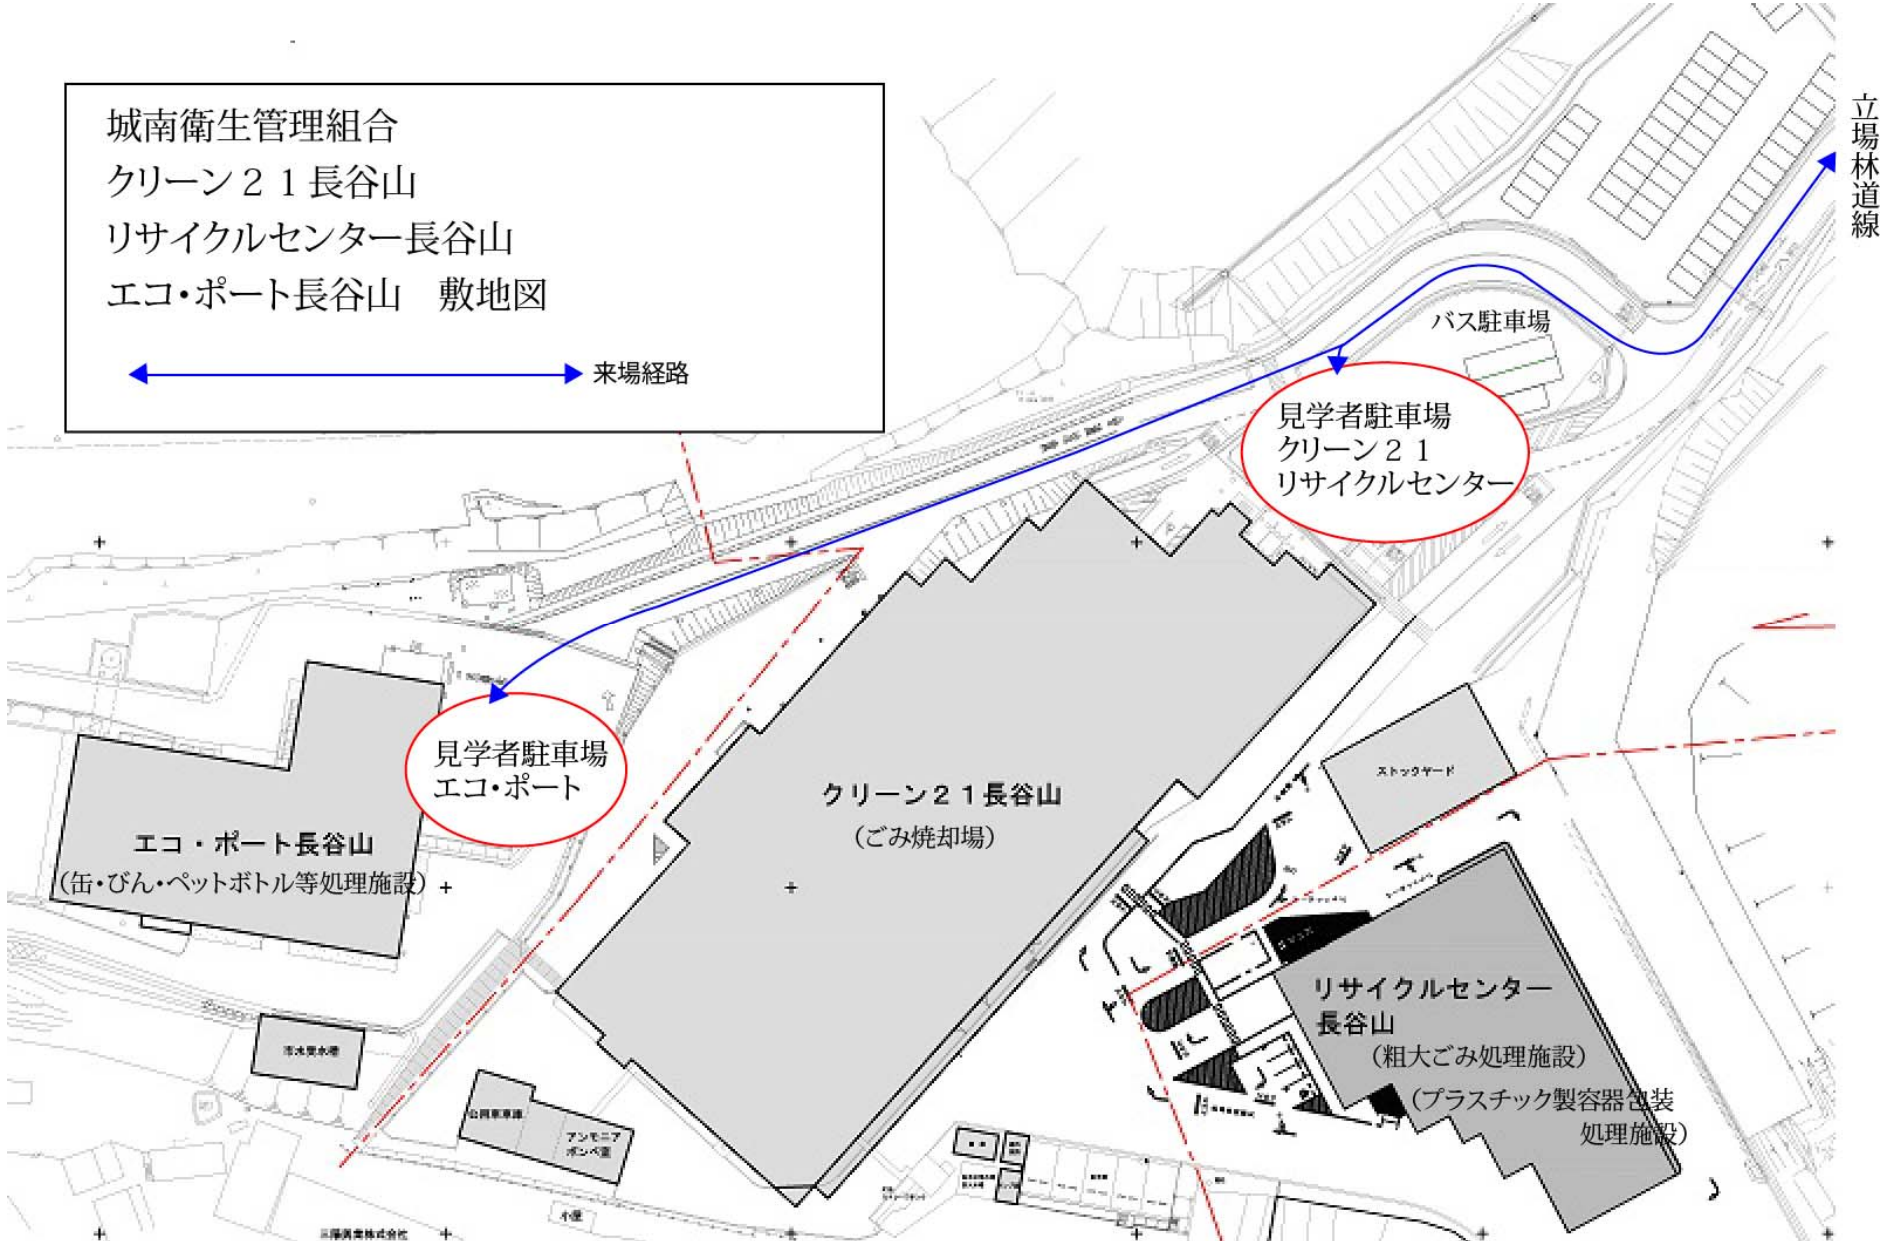

城南衛生管理組合
クリーン21長谷山
リサイクルセンター長谷山
エコ・ポート長谷山 敷地図

← 来場経路 →

立場林道線

バス駐車場

見学者駐車場
クリーン21
リサイクルセンター

見学者駐車場
エコ・ポート

エコ・ポート長谷山
(缶・びん・ペットボトル等処理施設)

クリーン21長谷山
(ごみ焼却場)

ストックヤード

リサイクルセンター
長谷山
(粗大ごみ処理施設)
(プラスチック製容器包装
処理施設)

公共用水槽

公園車庫庫
アンモニア
ポンプ室

三陽興業株式会社